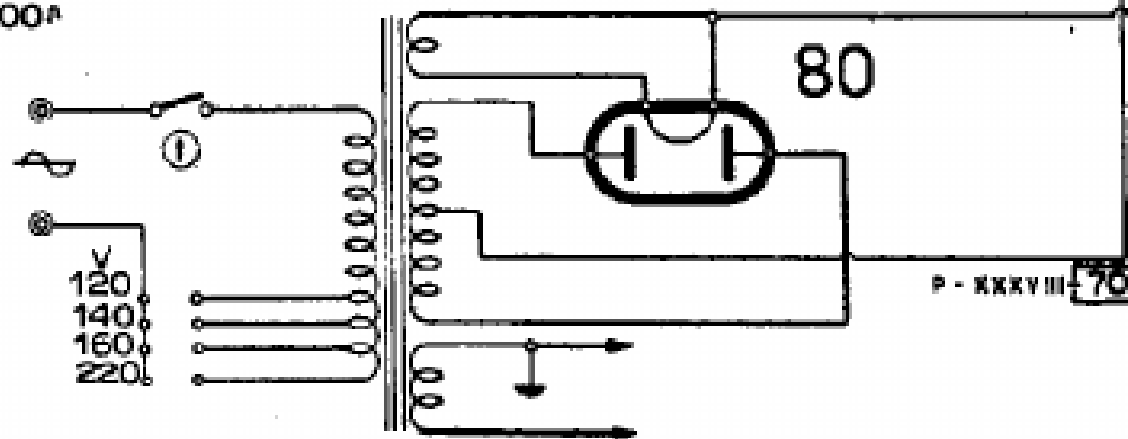

500000 Ω

MF 435 kHz

WATT RADIO - MOD. « VITTORIA »